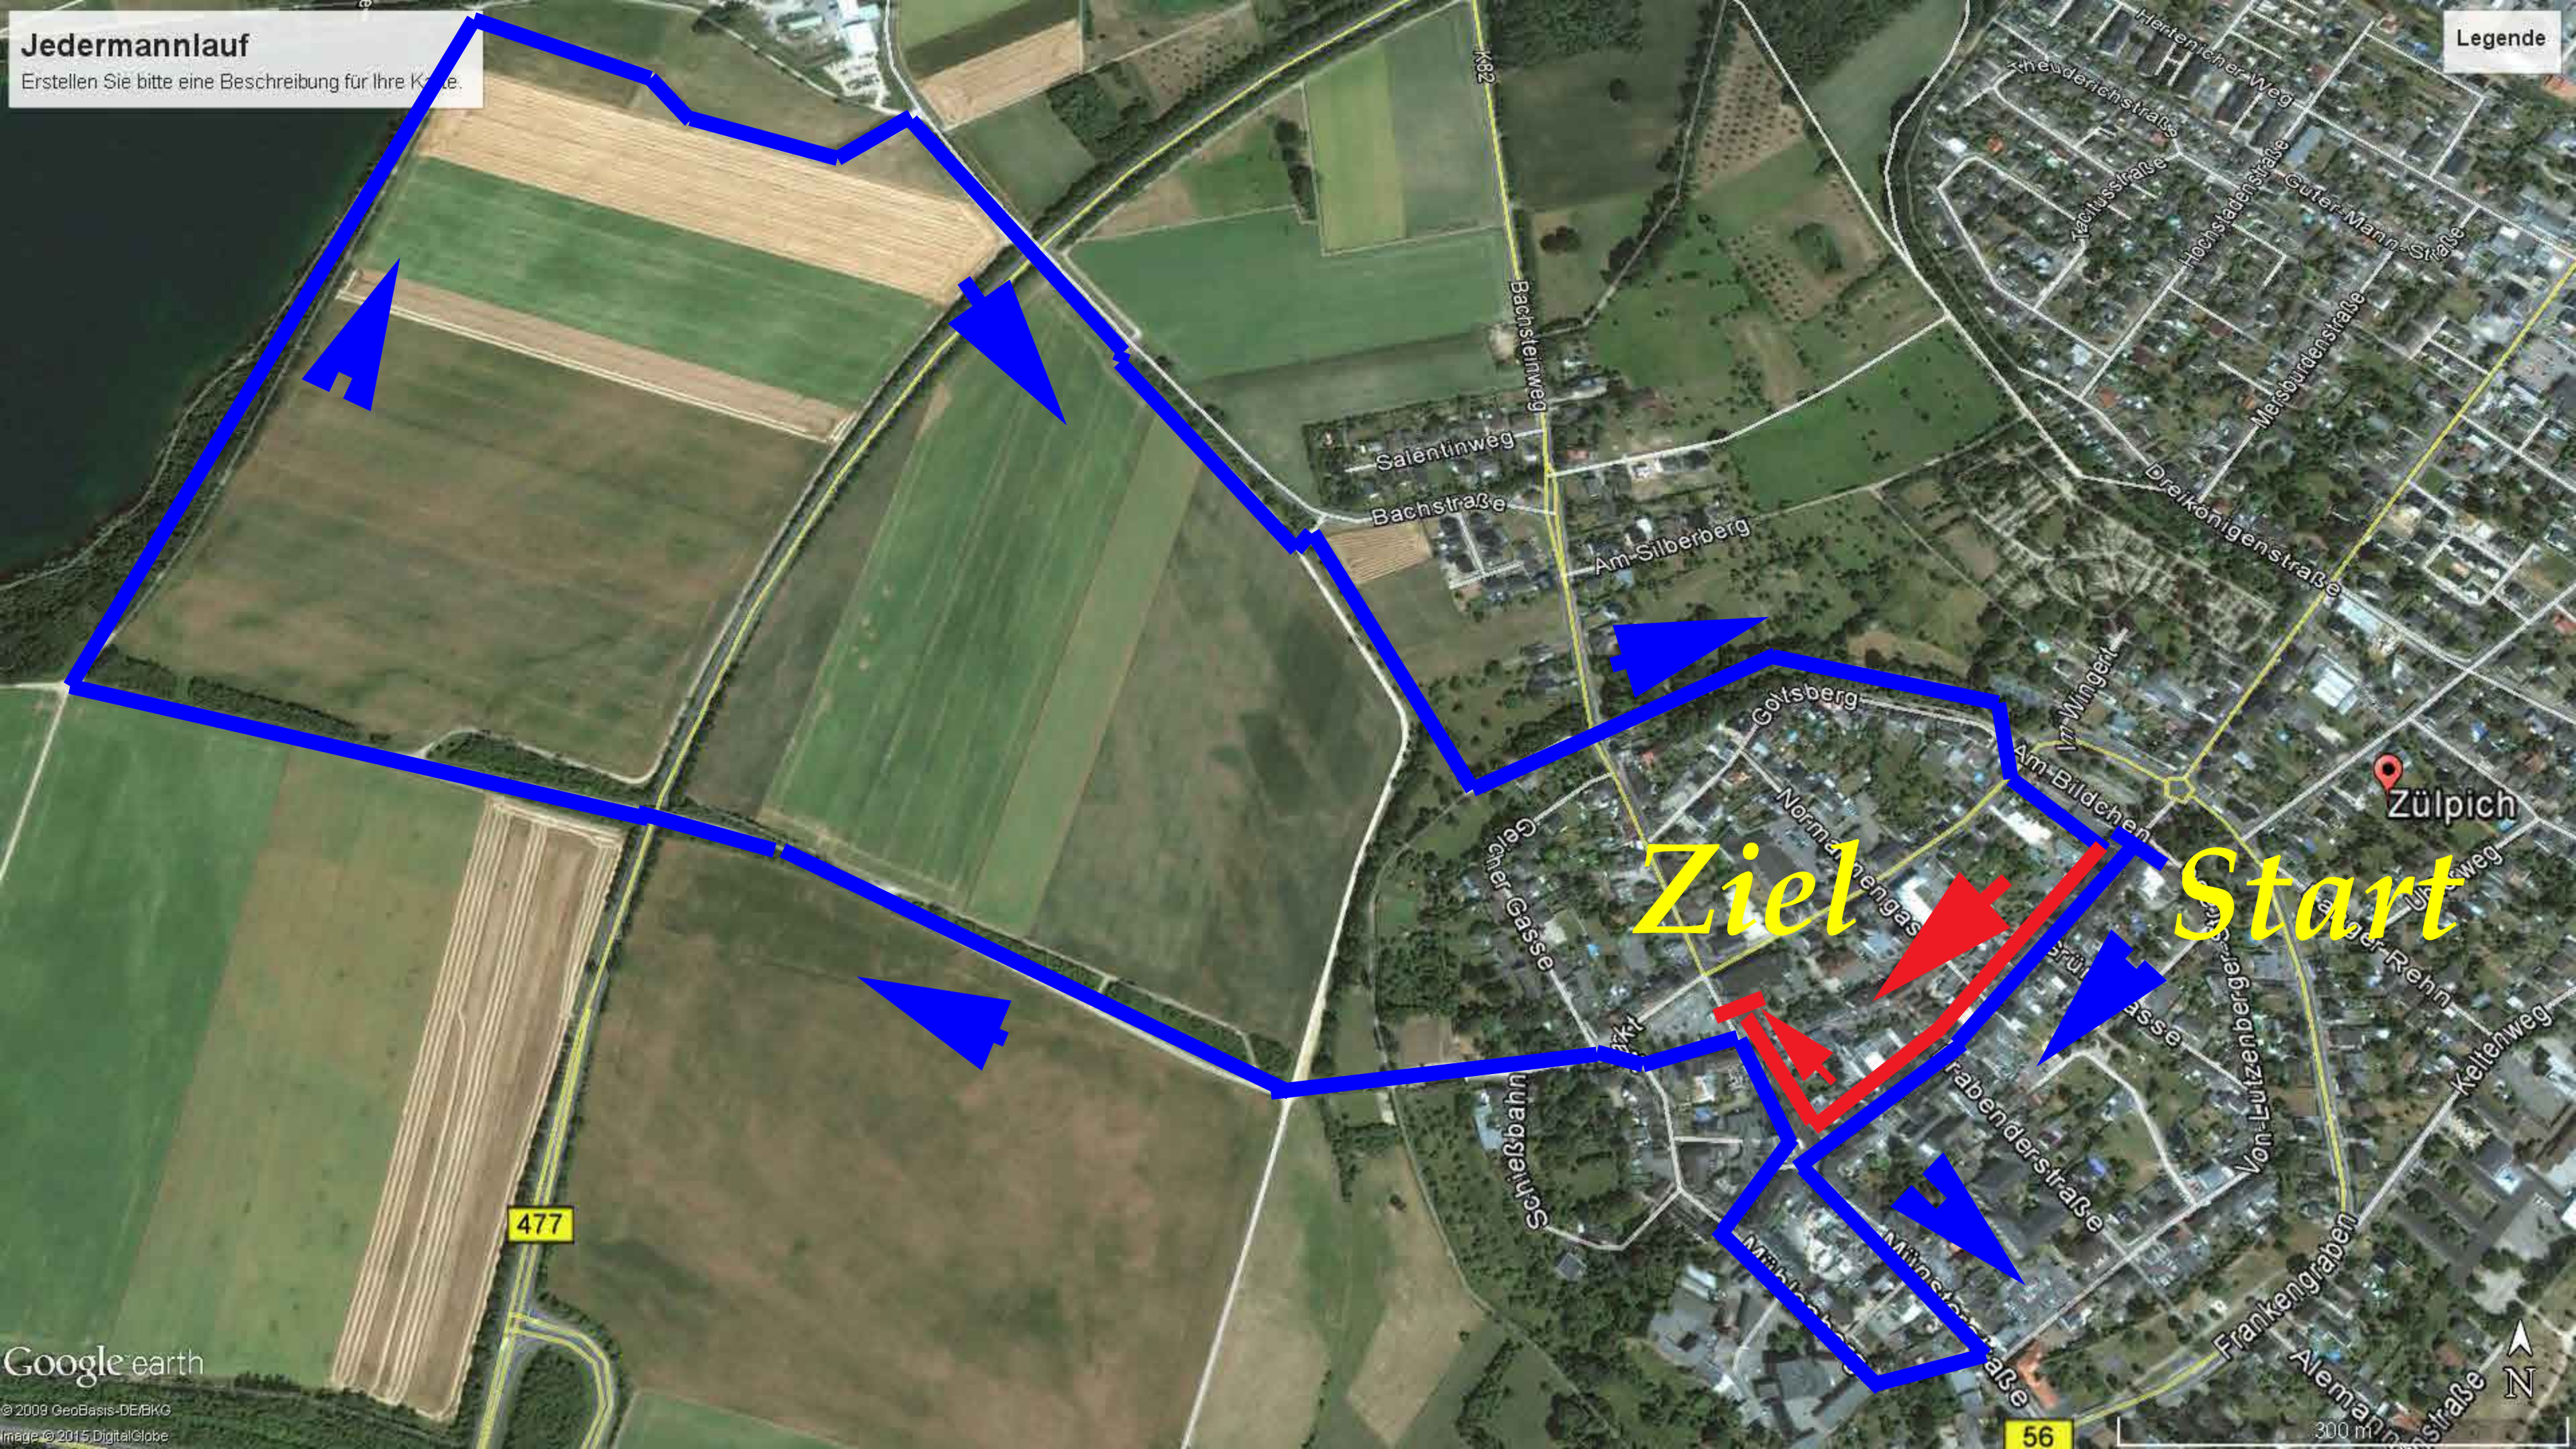

Jedermannlauf

Erstellen Sie bitte eine Beschreibung für Ihre Karte.

Legende

Ziel **Start**

Zülpich

477

56

300 m

Google earth

© 2009 GeoBasis-DE/BKG
Image © 2015 DigitalGlobe